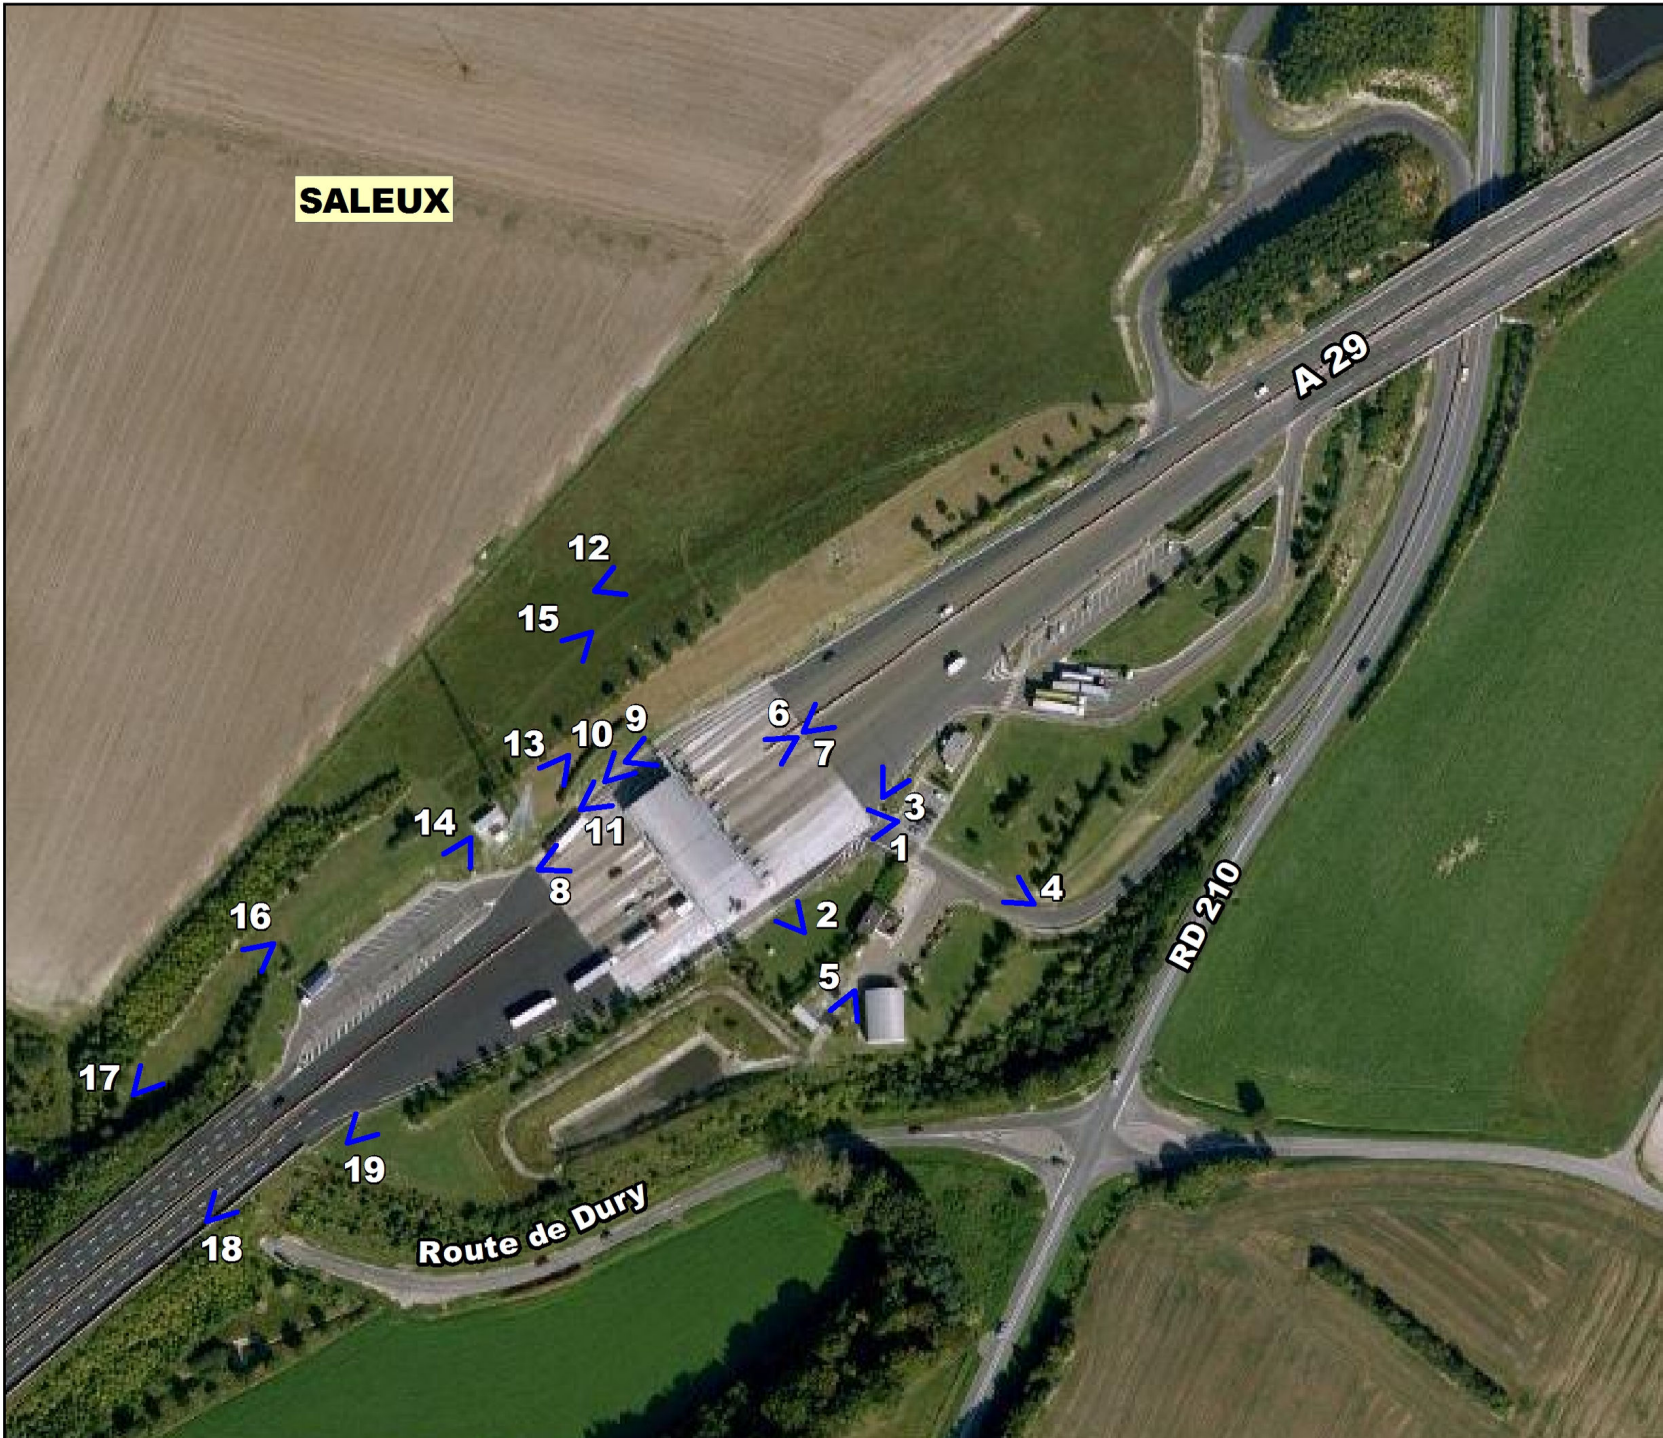

LOCALISATION DES PRISES DE VUES

SALEUX

> Localisation des photos

----- Limites communales

Fond de carte : Google earth

**Reportage photographique sur la gare de péage de Dury
(prises de vues réalisées en juillet 2012 et janvier 2013)**

Photo 1

Photo 2

Photo 3

Photo 4

Photo 5

Photo 6

Photo 7

Photo 8